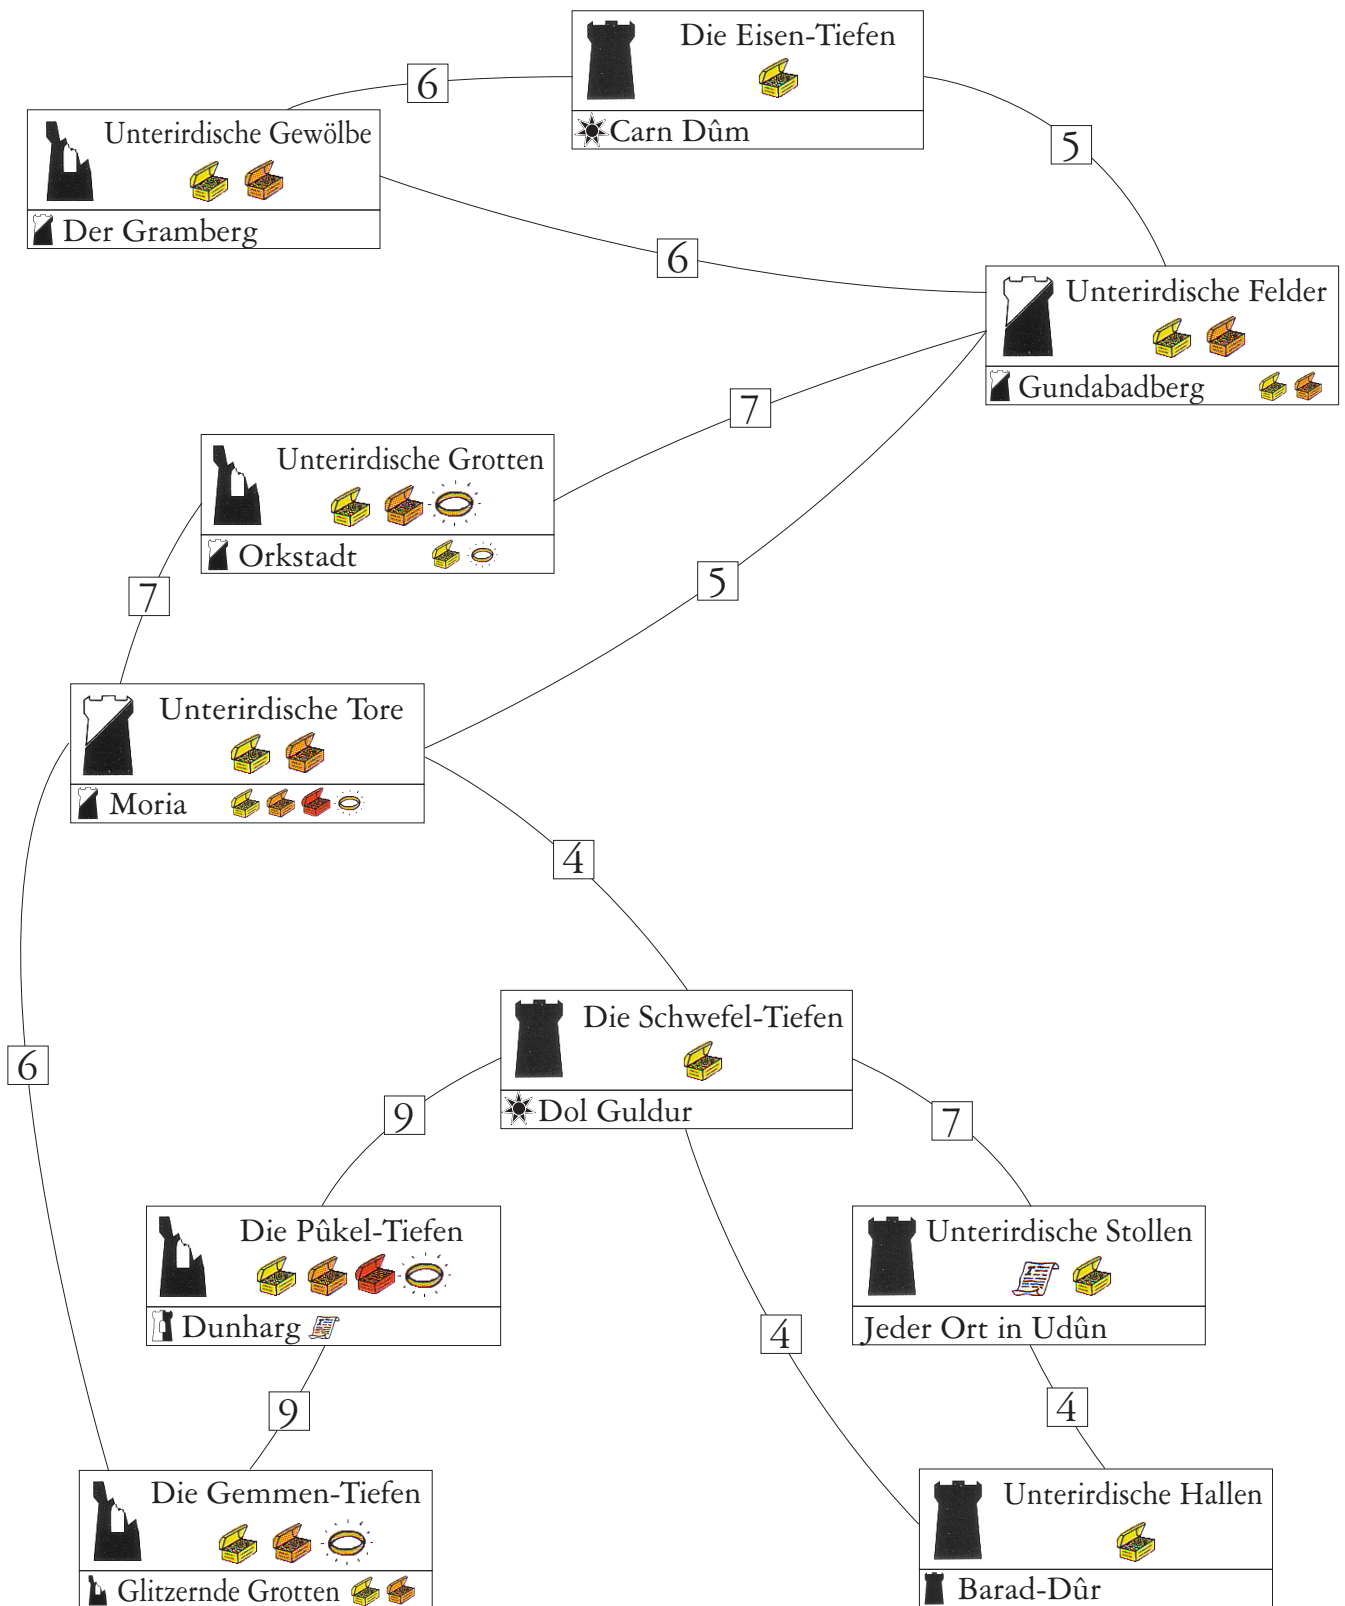

Unterirdische Tiefen in Mittelerde (Schergen)

Unterirdischer Ort
 angrenzender überirdischer Ort

- geringer Gegenstand
- bedeutender Gegenstand
- legendärer Gegenstand
- Goldener Ring
- Information

Erstellt von Steffen Lutter
 DainII@meccg-berlin.de
 www.meccg-berlin.de
 www.lureofmeccg.org