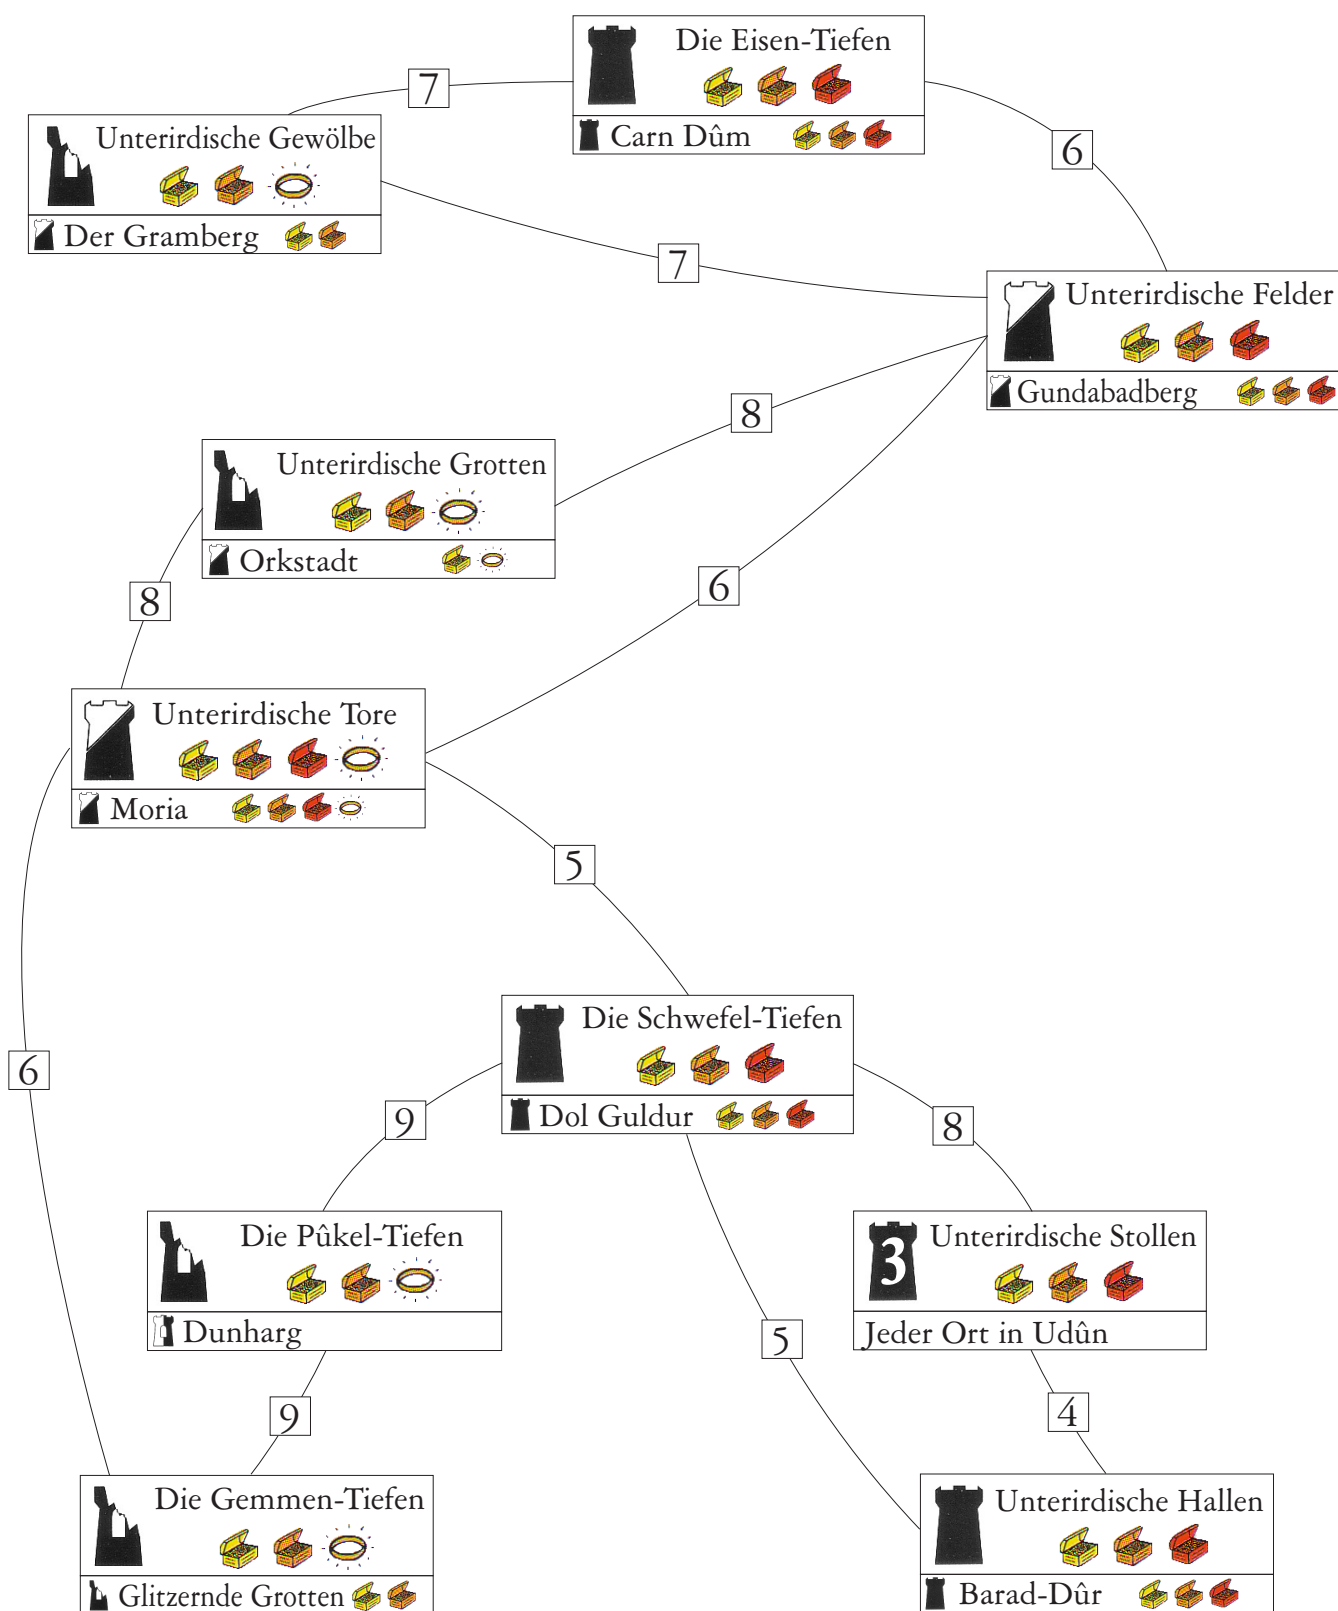

Unterirdische Tiefen in Mittelerde (Helden)

Unterirdischer Ort
 angrenzender überirdischer Ort

geringer Gegenstand
 bedeutender Gegenstand
 legendärer Gegenstand
 Goldener Ring
 Information

Erstellt von Steffen Lutter
 DainII@meccg-berlin.de
 www.meccg-berlin.de
 www.lureofmeccg.org